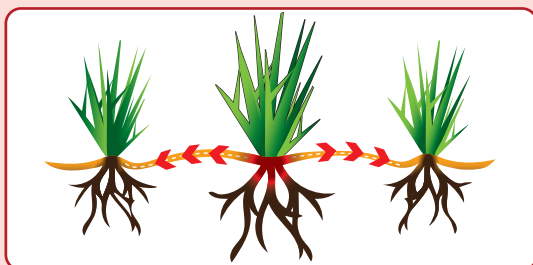

## Gęsty trawnik na lata Samo zagęszczająca przez kłaczka

Rewolucyjna mieszanka traw zawierająca specjalną odmianę Życicy Trwałej o dużej sile samo regeneracji. Dzięki temu uzyskujemy gęsty Trawniki który w połączeniu z odpowiednim nawożeniem, pielęgnacją i podlewaniem będzie dobrze wyglądał przez wiele lat. Otrzymujemy efekt długotrwałego samo zagęszczania trawnika.

### ZALETY

**GĘSTY TRAWNIK „EFEKT DYWANU” poprzez:**

- zagęszczanie trawnika
- naprawę ubytków

**DUŻA ODPORNOŚĆ** na deptanie i intensywne użytkowanie dzięki naturalnej sieci samo regenerujących się rozłogów tworzących ścisłą darni. Dzięki temu ten rodzaj trawy jest w stanie wytrzymać intensywną eksploatację i zachować jednocześnie dekoracyjny wygląd.

#### Jak to działa?

W przypadku pojawienia się ubytków na trawniku kłaczka Życicy rozrastają się poziomo, w ten sposób wypełniają i zadarniają puste miejsca.

##### ŻYCICA TRWAŁA

Wytwarza gęsty, płytko osadzony układ korzeniowy. Trawa o średniej szybkości wzrostu, tolerancyjna na zacienienie. Bardzo odporna na intensywne użytkowanie i uszkodzenia mechaniczne. Powolny odrost po koszeniu.