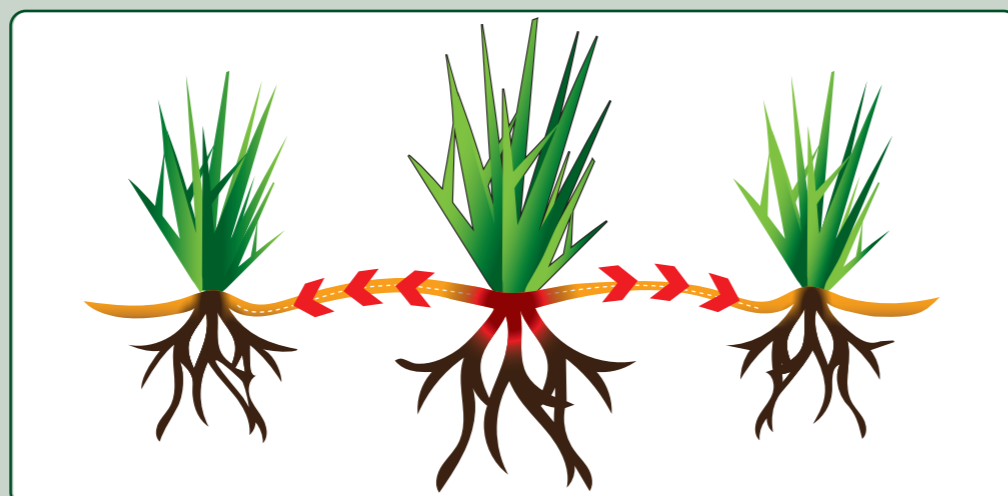

Długo Działa

**TRAWA**

**Samo  
ZAGĘSZCZAJĄCA**

**Zalecana  
dawka:**

Zakładanie trawnika

**20-30 g/m<sup>2</sup>**

w zależności od stanu trawnika.  
Aby uzyskać najlepsze wyniki,  
należy stosować 30 g/m<sup>2</sup>.

**NOWY** rodzaj NASION

**TRAWA Uniwersalna**  
Samo zagęszczająca przez kłącza

**Gęsty trawnik na lata**

Dzięki temu uzyskujemy gęsty Trawniki, który w połączeniu z odpowiednim nawożeniem, pielęgnacją i podlewaniem będzie dobrze wyglądał przez wiele lat.

**ZALETY**

**GĘSTY TRAWNIK „EFEKT DYWANU”** poprzez:

- zagęszczanie trawnika
- naprawę ubytków

**DUŻA ODPORNOŚĆ** na deptanie i intensywne użytkowanie dzięki naturalnej sieci samo regenerujących się rozłogów tworzących ścisłą darń. Dzięki temu ten rodzaj trawy jest w stanie wytrzymać intensywną eksploatację i zachować jednocześnie dekoracyjny wygląd.

**UWAGA:** teren po budowie lub rozbiórce może być zasadowy, należy zakwasić.

**Popularne gatunki traw stosowane w mieszankach**

**KOSTRZEWA CZERWONA - ROZŁOGOWA**

Dobrze znosi umiarkowane zacienienie. Odporna na przesuszenia gleby i niskie koszenie. Kostrzewa czerwona wiosną wcześniej rozpoczyna wegetację i kończy ją dopiero późną jesienią, dzięki czemu może być użytkowana przez cały sezon.